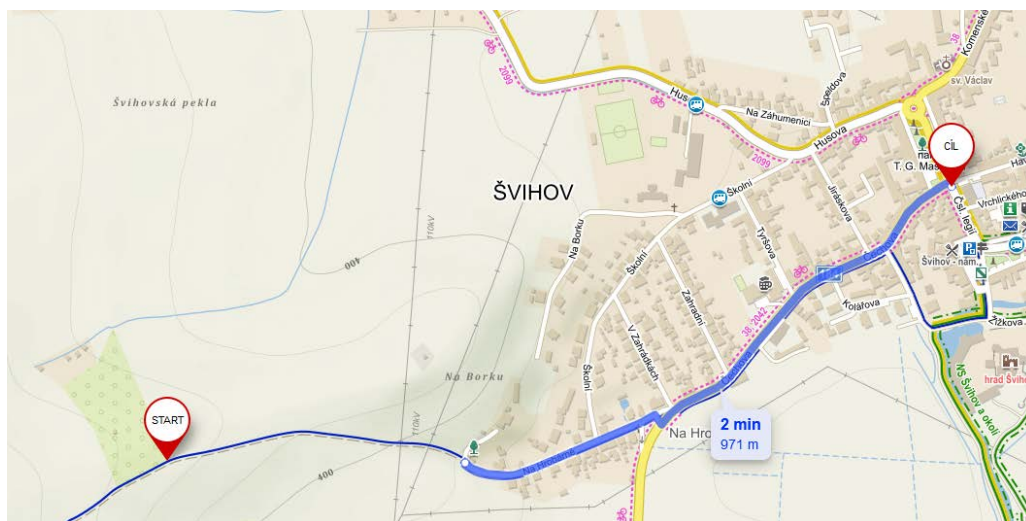

Ing. Martin Lípa - garant programu Oživení starých dobrých odrůd

Naučíte se techniku řezu pro výchovný řez stromů a řez po výsadbě

Nářadí zajištěno, vlastní přineste jen pokud jste na něj zvyklí.

Počet účastníků omezen na 15 osob. Prosím potvrďte účast co nejdříve, nejpozději však do 31. 3. 2022 na mail: ec.meluzina@volny.cz

Popis cesty: Ze Švihova přes ulici na Hrobárně na polní cestu směrem na jihozápad.

GPS start: 49.477423N, 13.266840E, Bránu prosím za sebou zavírejte, aby ovce nevběhly, kam nemají.

Generální partner
programu Ochrana
biodiverzity